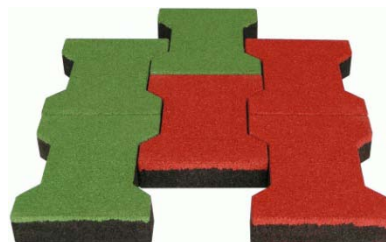

Elastická deska s rastro

Univerzální deska pro vnější sportovní a rekreační plochy. Rastr na spodní straně umožní rychlejší odtok vody.

Standardně vyráběné rozměry:

Výrobek	Rozměry cca. v mm	Kusů na paletě
Elastická deska s rastro	500x500x30	200
	500x500x40	160
	500x500x45	140
	1000x1000x30	50
	1000x1000x40	40
	1000x1000x45	35

MIX - 10

MIX - 11

MIX - 12

MIX - 13

MIX - 14

MIX - 15

MIX - 16

MIX - 17

MIX - 18

MIX - 19

MIX - 20

RubberTech

Zámková dlažba

Vhodná na členité plochy s vyšším zatížením,
lze pokládat na zhutněný podklad.

Standardně vyráběné rozměry:

Výrobek	Rozměry cca. v mm	Kusů na paletě
Zámková dlažba	200x165x21	2 100
	200x165x43	1 050