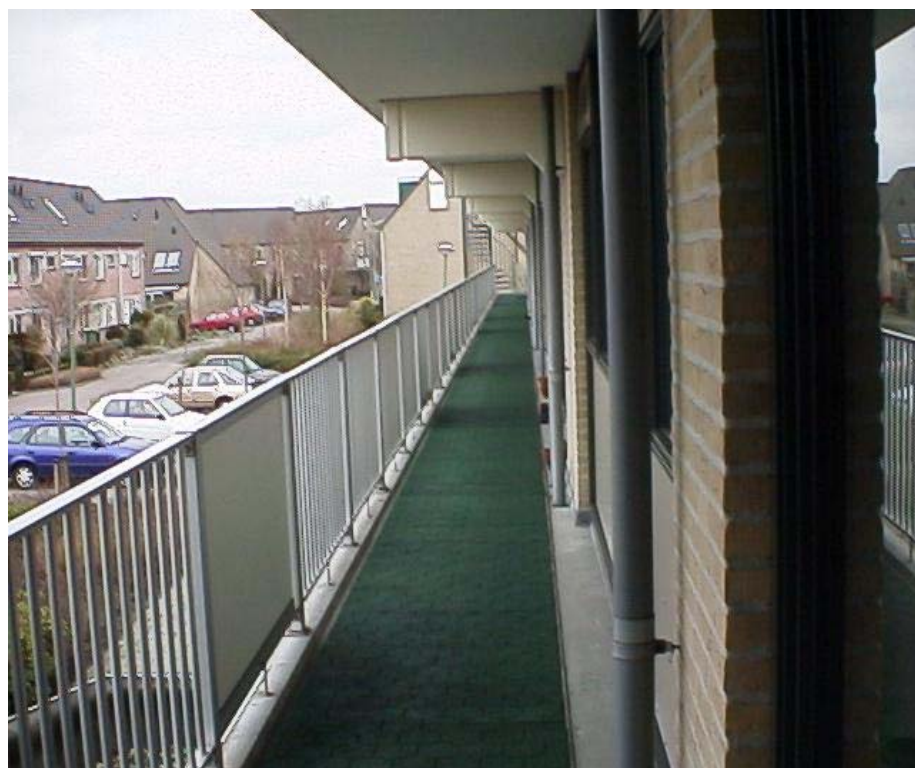

TERASY

Výrobek: Deska vzor Šestihran, číslo výrobku: RT6H2-14-0301-00,
RT6H2-14-0302-00

Instalace: Nizozemí, 2000